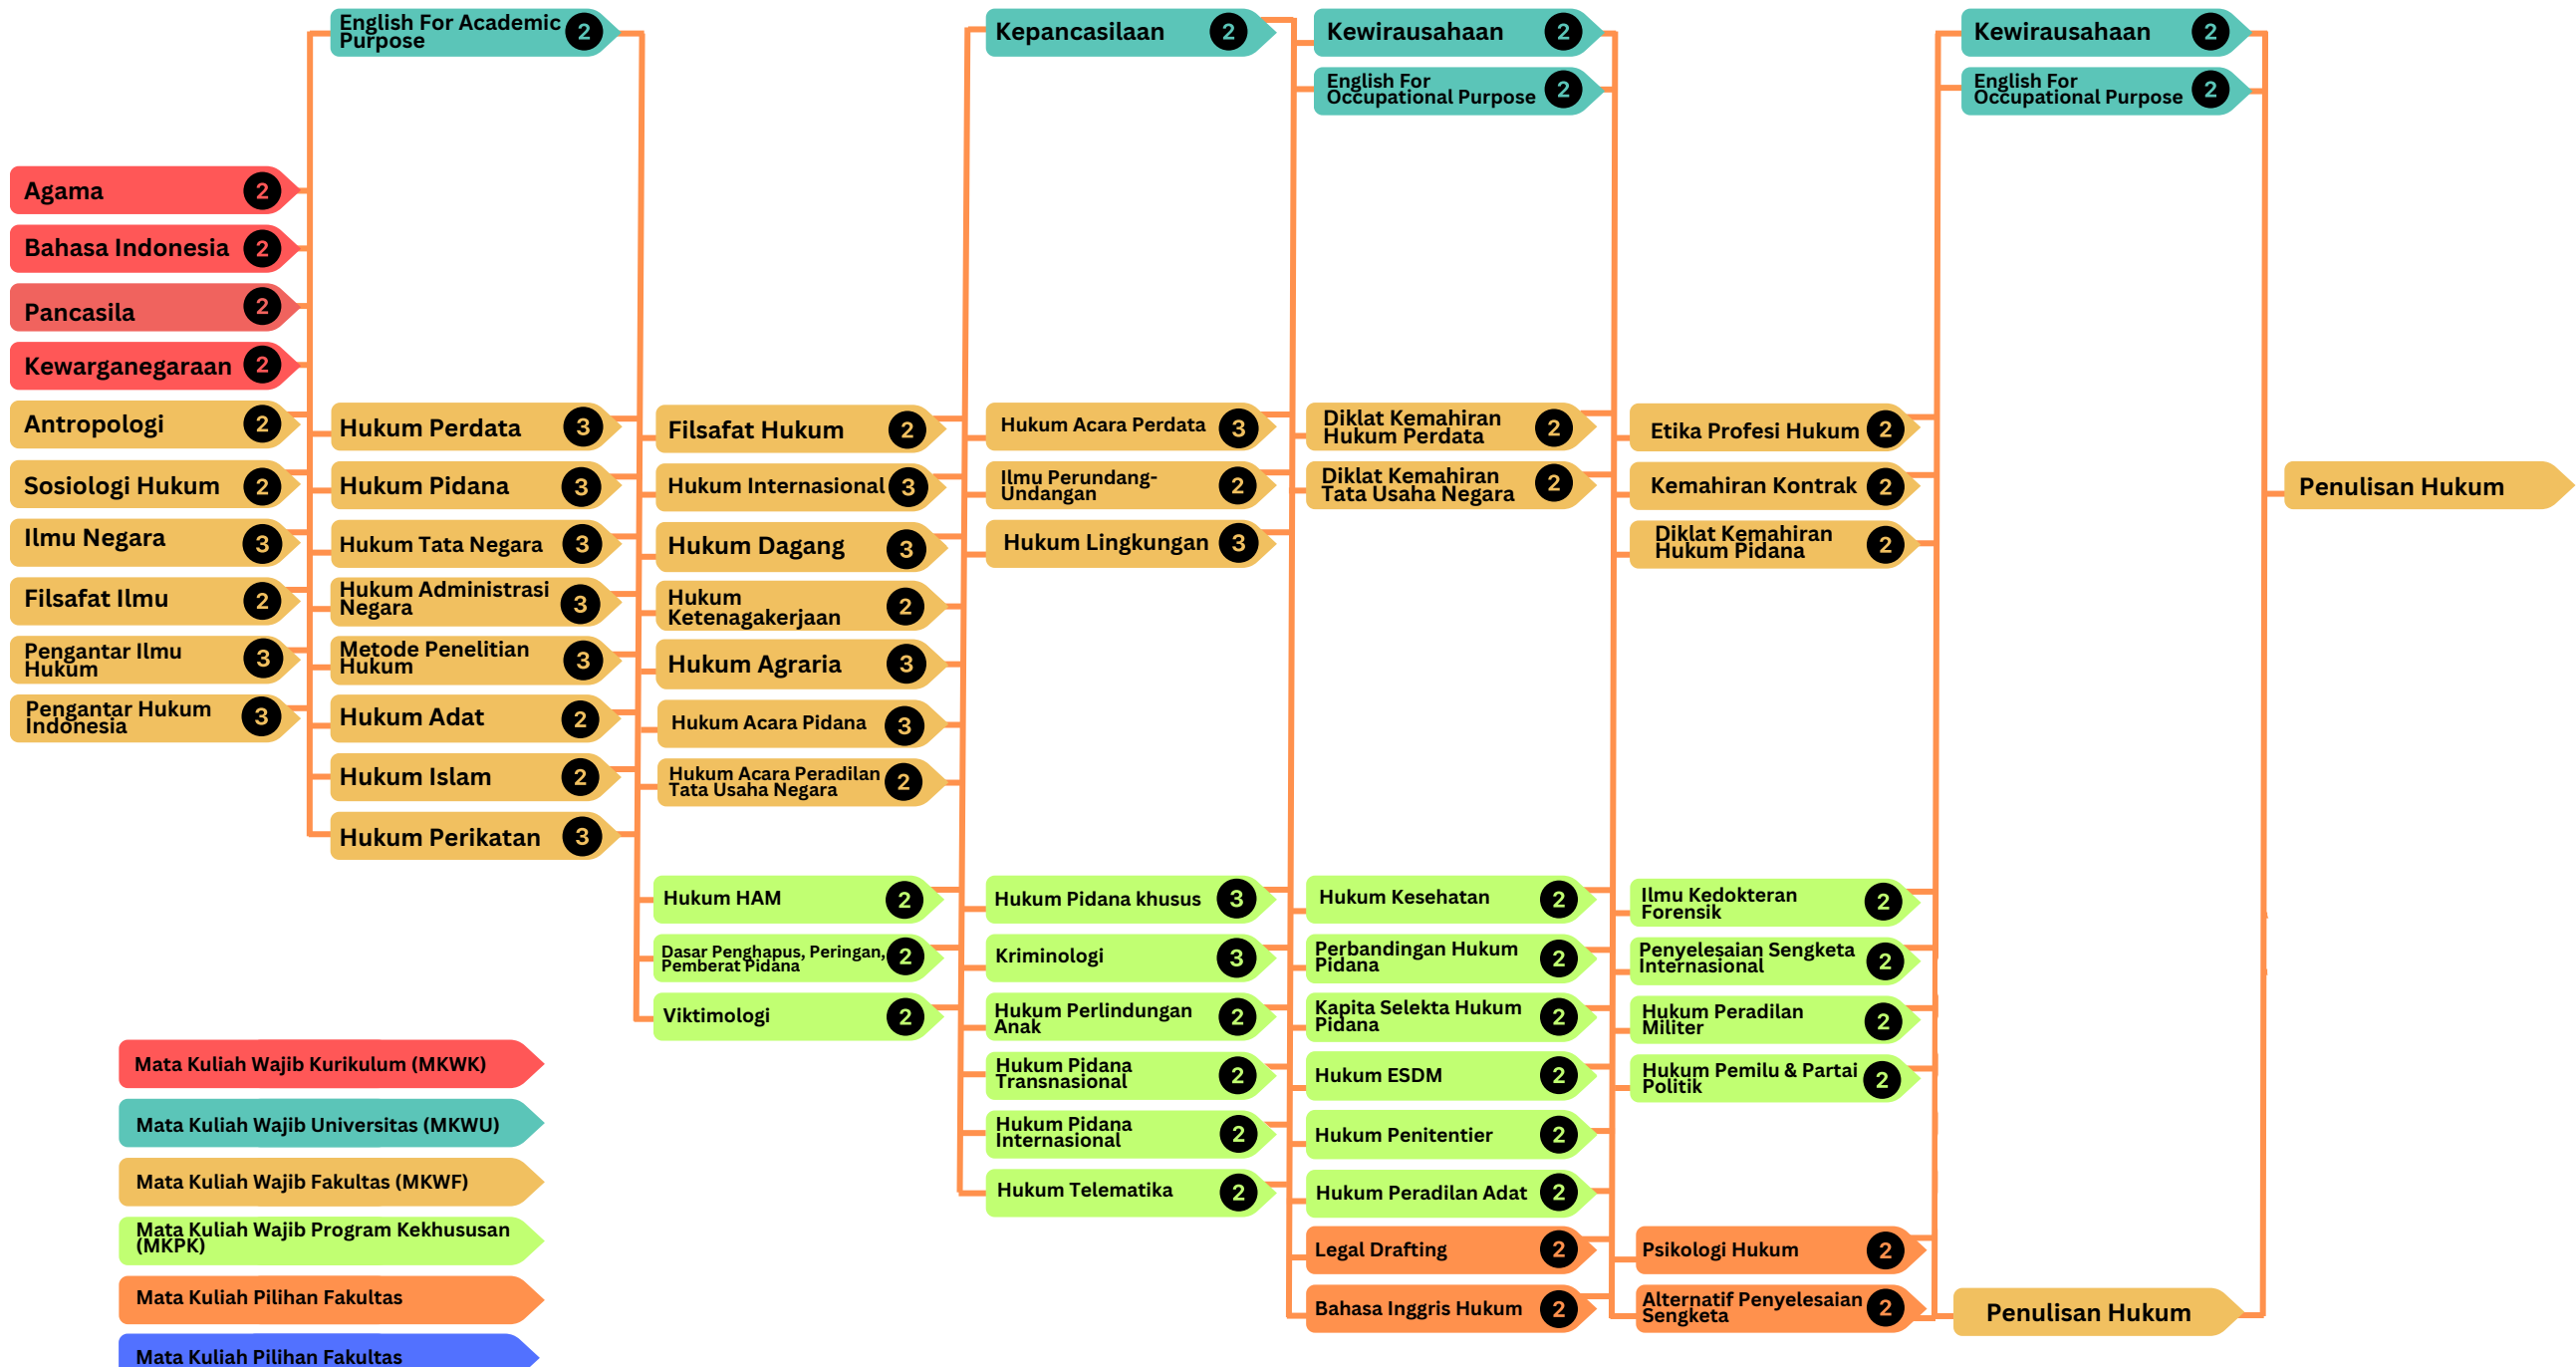

PK III

- Mata Kuliah Wajib Kurikulum (MKWK)
- Mata Kuliah Wajib Universitas (MKWU)
- Mata Kuliah Wajib Fakultas (MKWF)
- Mata Kuliah Wajib Program Kekhususan (MKPK)
- Mata Kuliah Pilihan Fakultas
- Mata Kuliah Pilihan Fakultas

**CATATAN:
MATA KULIAH WAJIB PK LAIN
MERUPAKAN MATA KULIAH
PILIHAN BAGI PK III**