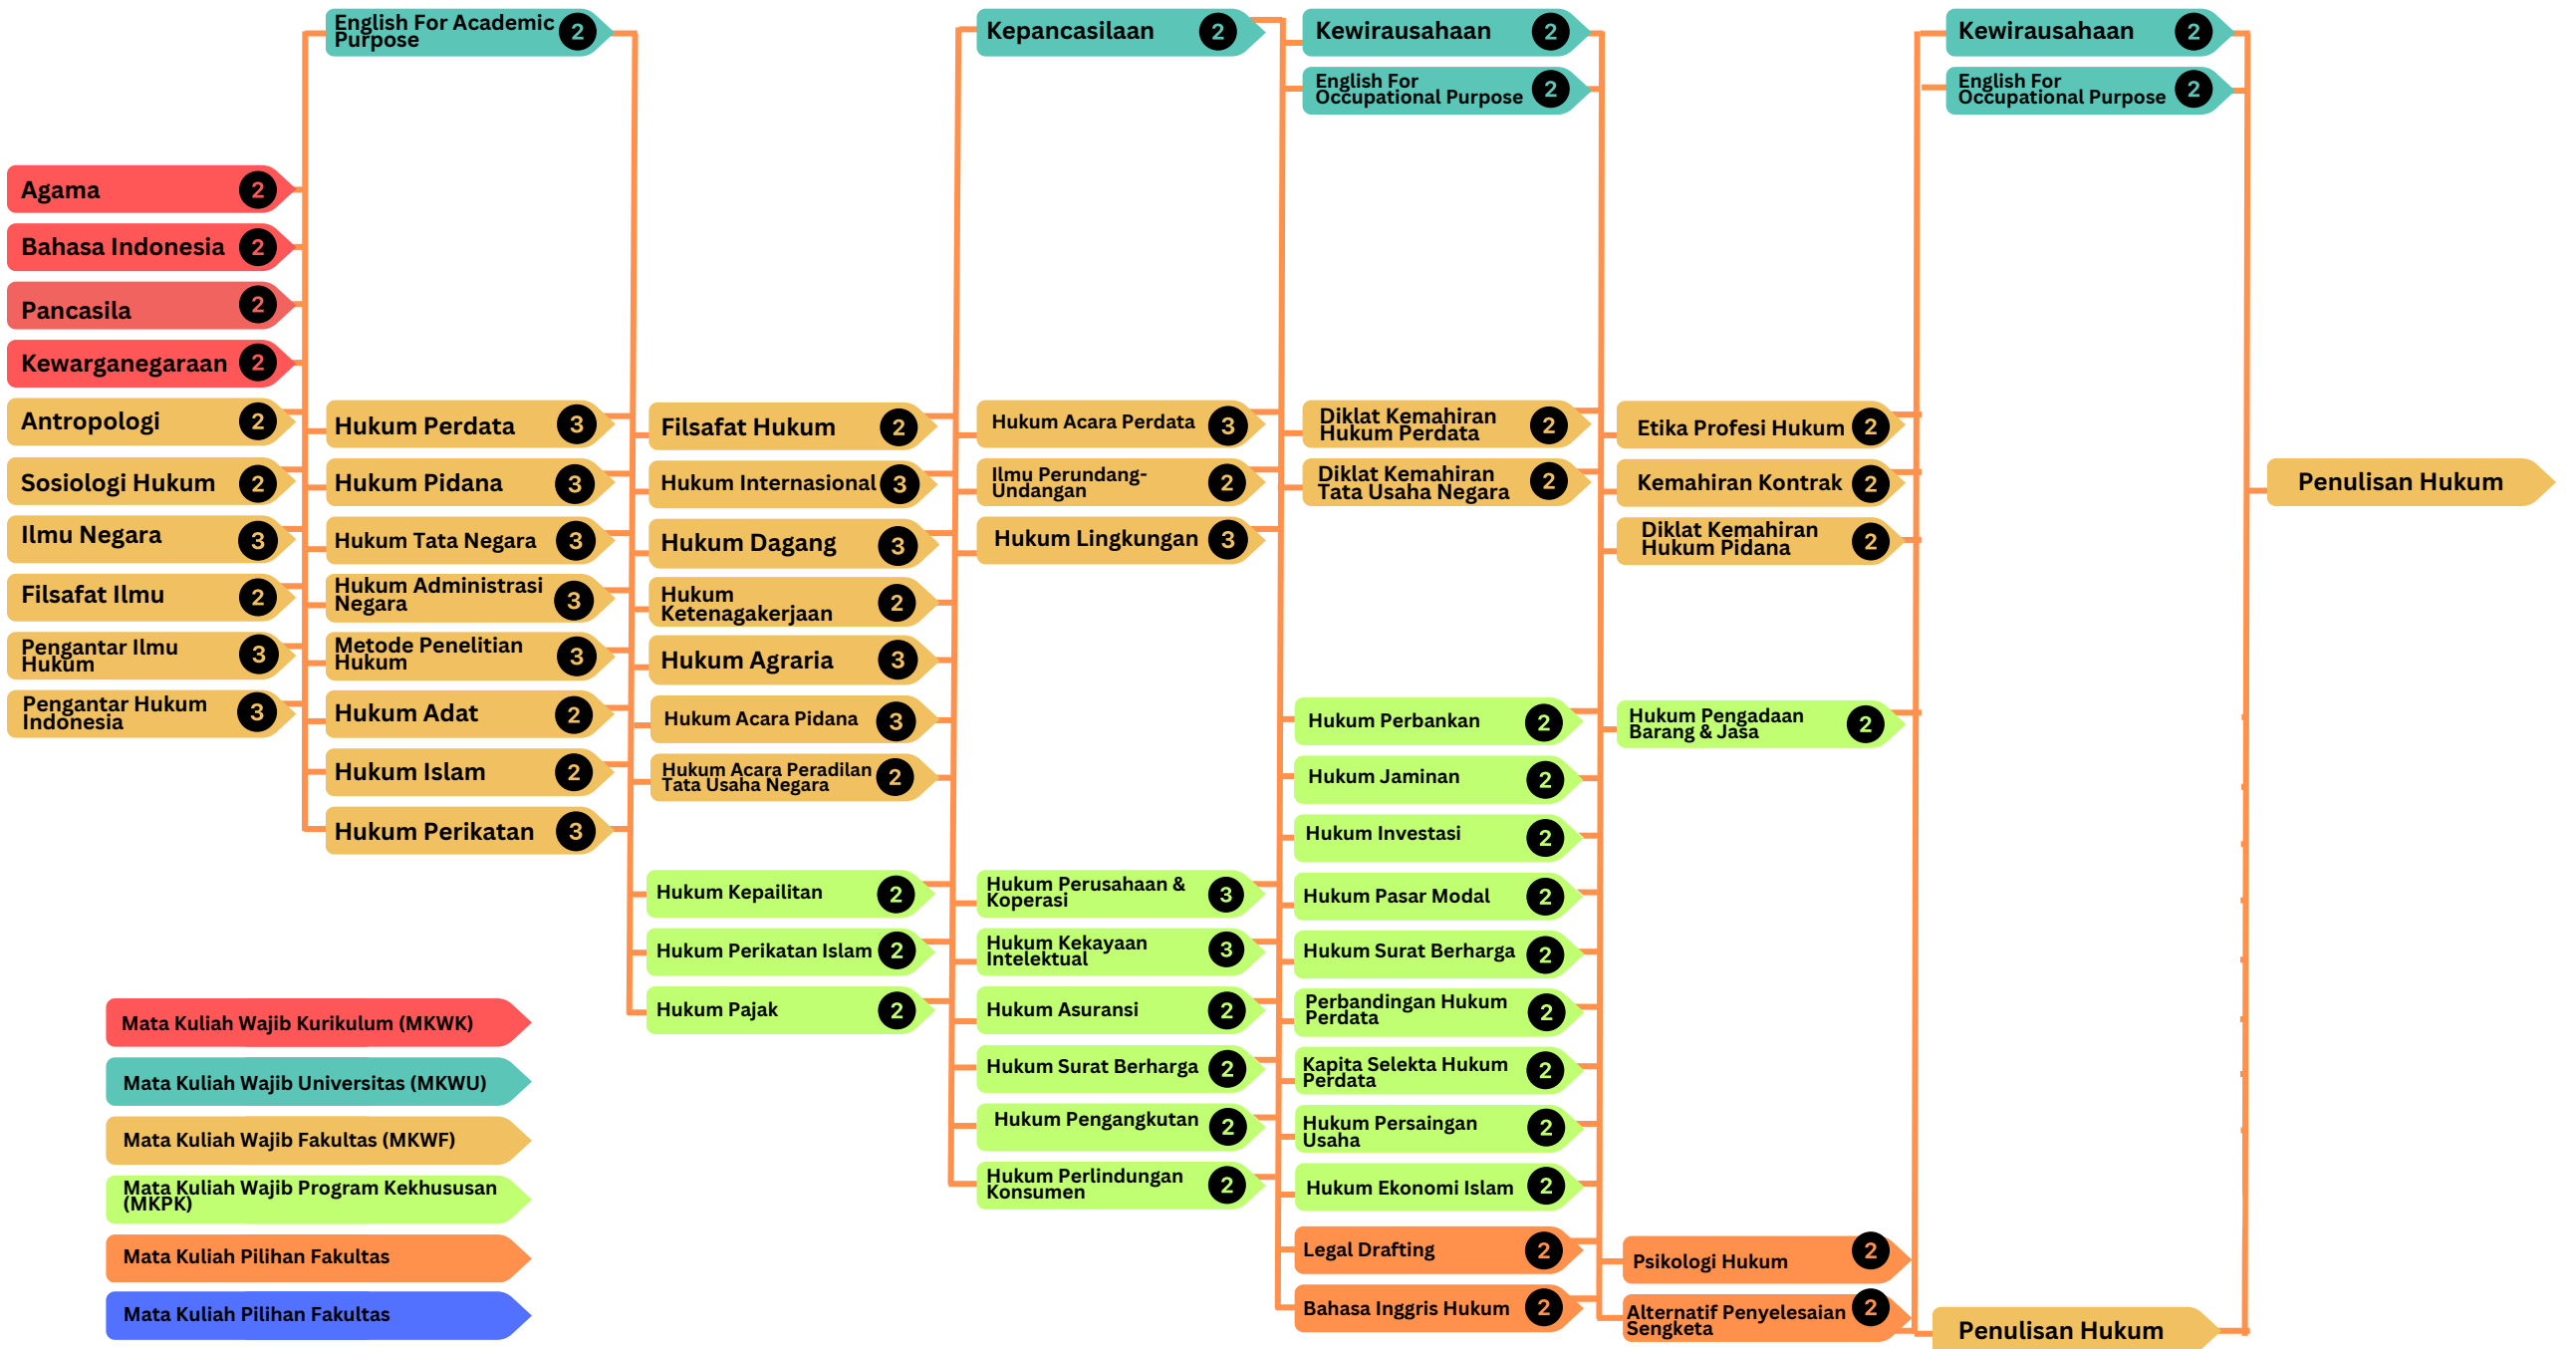

PK II

- Mata Kuliah Wajib Kurikulum (MKWK)
- Mata Kuliah Wajib Universitas (MKWU)
- Mata Kuliah Wajib Fakultas (MKWF)
- Mata Kuliah Wajib Program Kekhususan (MKPK)
- Mata Kuliah Pilihan Fakultas
- Mata Kuliah Pilihan Fakultas

**CATATAN:
MATA KULIAH WAJIB PK LAIN
MERUPAKAN MATA KULIAH
PILIHAN BAGI PK II**